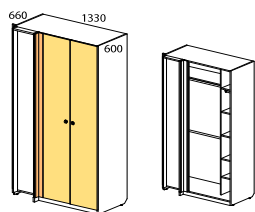

Артикул	Наименование	Кол-во в изделии, шт.	Цена за единицу, BYN	Размер, мм	Вес брутто за единицу, кг	Объем за единицу, м3	Кол-во мест за единицу
СФ-264511	Каркас шкафа (изобр.)	1	891,96		118,8	0,26	4
СФ-265901	Дверь (комплект) ДСП	1	184,15		23,9	0,04	1
СФ-260010	Планка ДСП	1	84,16		5,2	0,01	1
СФ-365901	Дверь (комплект) МДФ глянец	1	632,98		28,2	0,06	1
СФ-360010	Планка МДФ глянец	1	197,82		5,7	0,02	1
Итого за изделие с фасадами из ДСП:			1 160,27		147,9	0,31	6
Итого за изделие с фасадами из МДФ:			1 722,76	1330 x 660 x 2356	152,7	0,34	6
СФ-264512	Каркас шкафа (зерк.)	1	891,96		118,8	0,26	4
СФ-265901	Дверь (комплект) ДСП	1	184,15		23,9	0,04	1
СФ-260010	Планка ДСП	1	84,16		5,2	0,01	1
СФ-365901	Дверь (комплект) МДФ глянец	1	632,98		28,2	0,06	1
СФ-360010	Планка МДФ глянец	1	197,82		5,7	0,02	1
Итого за изделие с фасадами из ДСП:			1 160,27		147,9	0,31	6
Итого за изделие с фасадами из МДФ:			1 722,76	1330 x 660 x 2356	152,7	0,34	6

Цвет: КАРКАС ШКАФА - акacia, дрейфтууд
ДВЕРЬ ДСП, ПЛАНКА ДСП - белый премиум, акacia, дрейфтууд, серый
ДВЕРЬ МДФ глянец, ПЛАНКА МДФ глянец - белый, жасмин, капучино