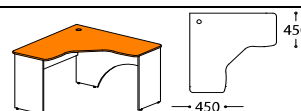

Артикул	Наименование	Кол-во в изделии, шт.	Цена за единицу, BYN	Размер, мм	Вес брутто за единицу, кг	Объем за единицу, м3	Кол-во мест за единицу
СФ-267512.1	Каркас стола	1	191,09		20,9	0,04	1
СФ-267212	Крышка	1	211,14		20,1	0,06	1
Итого за изделие:			402,23	1230 x 1230 x 742	41,0	0,09	2

►►► Стол на подстолье из ДСП ◀◀◀

Цвет: КАРКАС СТОЛА (опоры и царга) - белый премиум
КРЫШКА, СТЕНКА ПЕРЕДНЯЯ - белый премиум, акacia, дрейфтуд, серый
СТЕНКА ПЕРЕДНЯЯ МДФ глянец - белый, жасмин, калутино