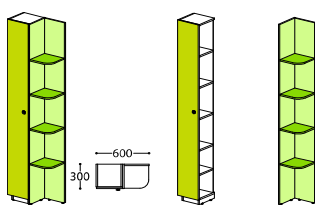

►►► Шкаф-окончание ◀◀◀

Цвет: КАРКАС ШКАФА - белый премиум, ПОЛКА ДСП - белый премиум, акacia, дрейфтууд, серый
СТЕНКА ВЕРТИКАЛЬНАЯ ДСП, ДВЕРЬ ДСП - белый премиум, акacia, дрейфтууд, серый
ДВЕРЬ МДФ глянец - белый, жасмин, капучино