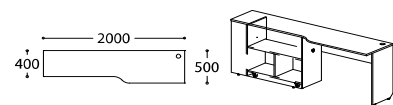

►►► Столы с тумбой для 2-х этажного блока ◀◀◀

Цвет: КАРКАС ТУМБЫ - акacia, дрифтвуд, КАРКАС СТОЛА ДСП, КРЫШКА ДСП - белый премиум, акacia, дрифтвуд, серый
СТЕНКА ПЕРЕДНЯЯ ДСП - белый премиум, акacia, дрифтвуд, серый
СТЕНКА ПЕРЕДНЯЯ МДФ глянец - белый, жасмин, капучино

Артикул	Наименование	Кол-во в изделии, шт.	Цена за единицу, BYN	Размер, мм	Вес брутто за единицу, кг	Объем за единицу, м3	Кол-во мест за единицу
Стол							
СФ-267514	Каркас стола (изобр.)	1	184,39		23,2	0,03	2
СФ-267304	Крышка (изобр.)	1	121,08		12,1	0,02	1
Тумба							
СФ-262914.1	Каркас тумбы	1	137,93		13,6	0,03	1
СФ-265114	Стенка передняя (комплект) ДСП	1	72,89		6,8	0,01	1
СФ-365114	Стенка передняя (комплект) МДФ глянец	1	215,47		8,0	0,02	1
			Итого за изделие с фасадами из ДСП:		516,29	0,09	5
			Итого за изделие с фасадами из МДФ:	2000 x 500 x 720	658,87	0,10	5
Стол							
СФ-267515	Каркас стола (зерк.)	1	184,39		23,2	0,03	2
СФ-267305	Крышка (зерк.)	1	121,08		12,1	0,02	1
Тумба							
СФ-262914.1	Каркас тумбы	1	137,93		13,6	0,03	1
СФ-265114	Стенка передняя (комплект) ДСП	1	72,89		6,8	0,01	1
СФ-365114	Стенка передняя (комплект) МДФ глянец	1	215,47		8,0	0,02	1
			Итого за изделие с фасадами из ДСП:		516,29	0,09	5
			Итого за изделие с фасадами из МДФ:	2000 x 500 x 720	658,87	0,10	5