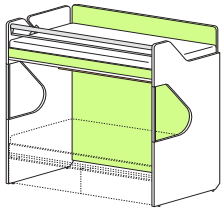

МЕБЕЛЬ ДЛЯ ЖИЛЫХ ПОМЕЩЕНИЙ - КОЛЛЕКЦИЯ "СИЛУЭТ"

Цены в прайс-листах указаны с НДС.

Прейскурант действует с 21.03.2022

Панели настенные

Цвет: белый премиум, акация, дрифтвуд, серый

Артикул	Наименование	Кол-во в изделии, шт.	Цена за единицу, BYN	Размер, мм	Вес брутто за единицу, кг	Объем за единицу, м3	Кол-во мест за единицу
СФ-266815	Стенка вертикальная	1	142,49	1500 x 18 x 656	12,9	0,03	1

Артикул	Наименование	Кол-во в изделии, шт.	Цена за единицу, BYN	Размер, мм	Вес брутто за единицу, кг	Объем за единицу, м3	Кол-во мест за единицу
СФ-266818	Стенка вертикальная	1	161,21	1800 x 18 x 656	15,3	0,03	1

Артикул	Наименование	Кол-во в изделии, шт.	Цена за единицу, BYN	Размер, мм	Вес брутто за единицу, кг	Объем за единицу, м3	Кол-во мест за единицу
СФ-266810	Стенка вертикальная	1	114,78	1000 x 18 x 656	8,8	0,02	1

Блоки для формирования 2-го этажа

Цвет: КАРКАС ДВУХъярусной КРОВАТИ, ОГРАЖДЕНИЕ КРОВАТИ - белый премиум.

СТЕНКА ВЕРТИКАЛЬНАЯ, ПОЛКА - белый премиум, акация, дрифтвуд, серый