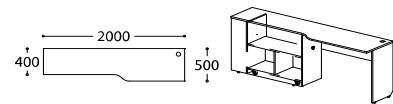

МЕБЕЛЬ ДЛЯ ЖИЛЫХ ПОМЕЩЕНИЙ - КОЛЛЕКЦИЯ "СИЛУЭТ"

Цены в прайс-листах указаны с НДС.

Прейскурант действует с 21.03.2022

►►► Столы с тумбой для 2-х этажного блока ◀◀◀

Цвет: КАРКАС ТУМБЫ - белый премиум, КАРКАС СТОЛА ДСП, КРЫШКА ДСП - белый премиум, акacia, дрифтвуд, серый
СТЕНКА ПЕРЕДНЯЯ ДСП - белый премиум, акacia, дрифтвуд, серый
СТЕНКА ПЕРЕДНЯЯ МДФ глянец - белый, жасмин, капучино

Артикул	Наименование	Кол-во в изделии, шт.	Цена за единицу, BYN	Размер, мм	Вес брутто за единицу, кг	Объем за единицу, м3	Кол-во мест за единицу
Стол							
СФ-267514	Каркас стола (изобр.)	1	184,39		23,2	0,03	2
СФ-267304	Крышка (изобр.)	1	121,08		12,1	0,02	1
Тумба							
СФ-262914	Каркас тумбы	1	132,17		13,6	0,03	1
СФ-265114	Стенка передняя (комплект) ДСП	1	72,89		6,8	0,01	1
СФ-365114	Стенка передняя (комплект) МДФ глянец	1	215,47		8,0	0,02	1
			Итого за изделие с фасадами из ДСП:		510,53	0,09	5
			Итого за изделие с фасадами из МДФ:	2000 x 500 x 720	653,11	0,10	5
Стол							
СФ-267515	Каркас стола (зерк.)	1	184,39		23,2	0,03	2
СФ-267305	Крышка (зерк.)	1	121,08		12,1	0,02	1
Тумба							
СФ-262914	Каркас тумбы	1	132,17		13,6	0,03	1
СФ-265114	Стенка передняя (комплект) ДСП	1	72,89		6,8	0,01	1
СФ-365114	Стенка передняя (комплект) МДФ глянец	1	215,47		8,0	0,02	1
			Итого за изделие с фасадами из ДСП:		510,53	0,09	5
			Итого за изделие с фасадами из МДФ:	2000 x 500 x 720	653,11	0,10	5