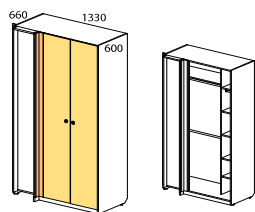

МЕБЕЛЬ ДЛЯ ЖИЛЫХ ПОМЕЩЕНИЙ - КОЛЛЕКЦИЯ "СИЛУЭТ"

Цены в прайс-листах указаны с НДС.

Прейскурант действует с 21.03.2022

►►► Шкафы угловые ◀◀◀

Цвет: КАРКАС ШКАФА - белый премиум
ДВЕРЬ ДСП, ПЛАНКА ДСП - белый премиум, акacia, дрейфтууд, серый
ДВЕРЬ МДФ глянец, ПЛАНКА МДФ глянец - белый, жасмин, капучино