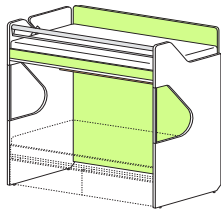

Артикул	Наименование	Кол-во в изделии, шт.	Цена за единицу, BYN	Размер, мм	Вес брутто за единицу, кг	Объем за единицу, м3	Кол-во мест за единицу
СФ-268804.1	Каркас двухъярусной кровати	1	761,08		76,8	0,24	3
СФ-267418	Стенка вертикальная (комплект с царгой)	1	291,58		47,5	0,14	1
СФ-266310	Полка	1	69,61		6,9	0,02	1
СФ-260020.1	Ограждение кровати (съёмное)	1	62,47		2,9	0,01	1